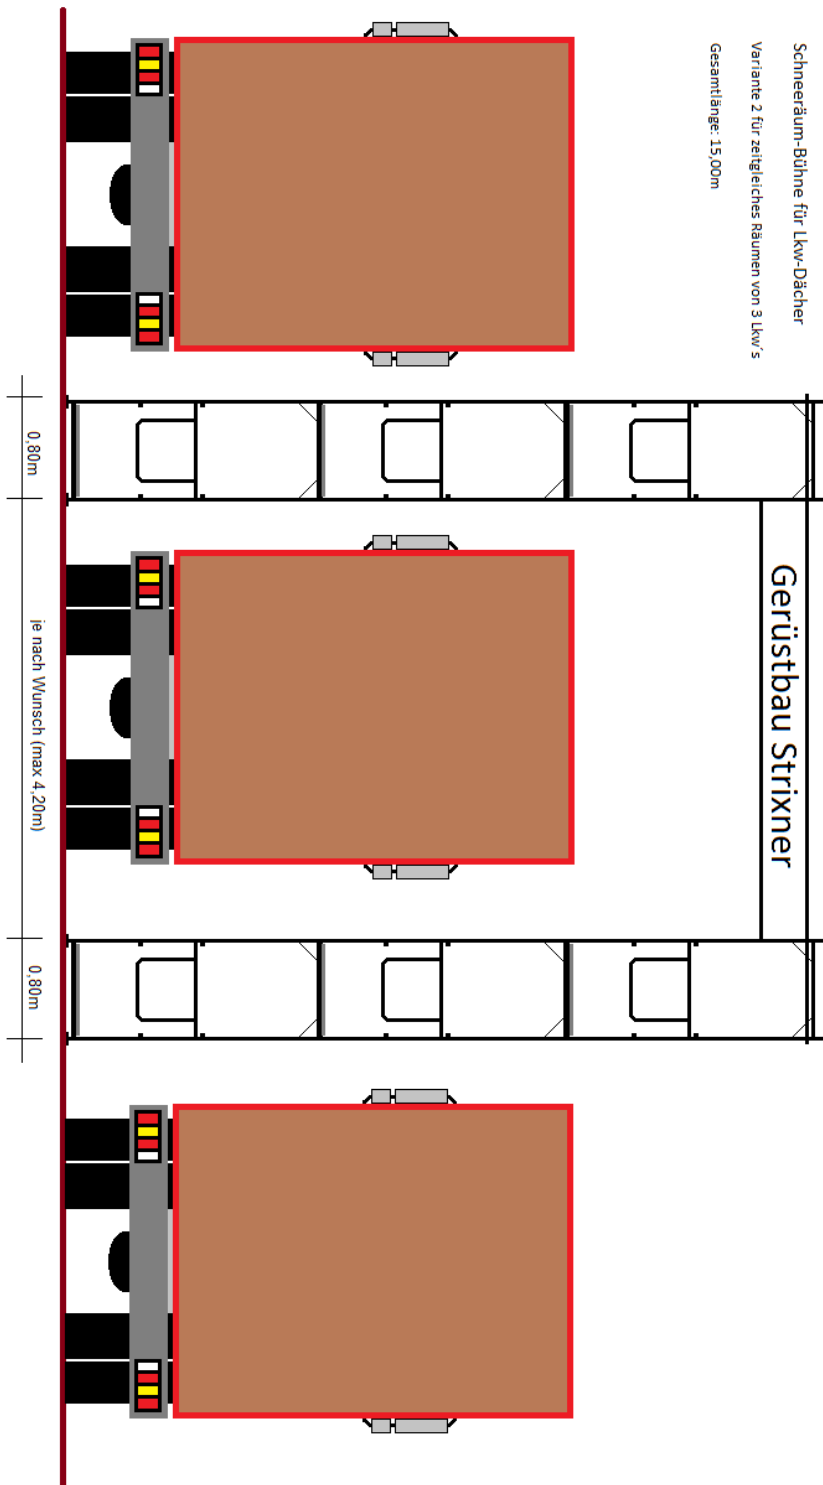

Gerüstbau Strixner

E-Mail: info@geruestbau-strixner.de

Telefon: 08142/4102580
Buchhaltung: 08142/4102481
Telefax: 08142/445505
Mobil: 0172/8706527

Gerichtsstand: Fürstenfeldbruck
Bankverbindung: Volksbank Fürstenfeldbruck
BLZ: 70163370
Konto: 3215261

Gerüstbau Strixner
Birkenhofstraße 52 - 82140 Olching
Steuer-Nr. FFB: 11727880528
Inh. Fritz Strixner