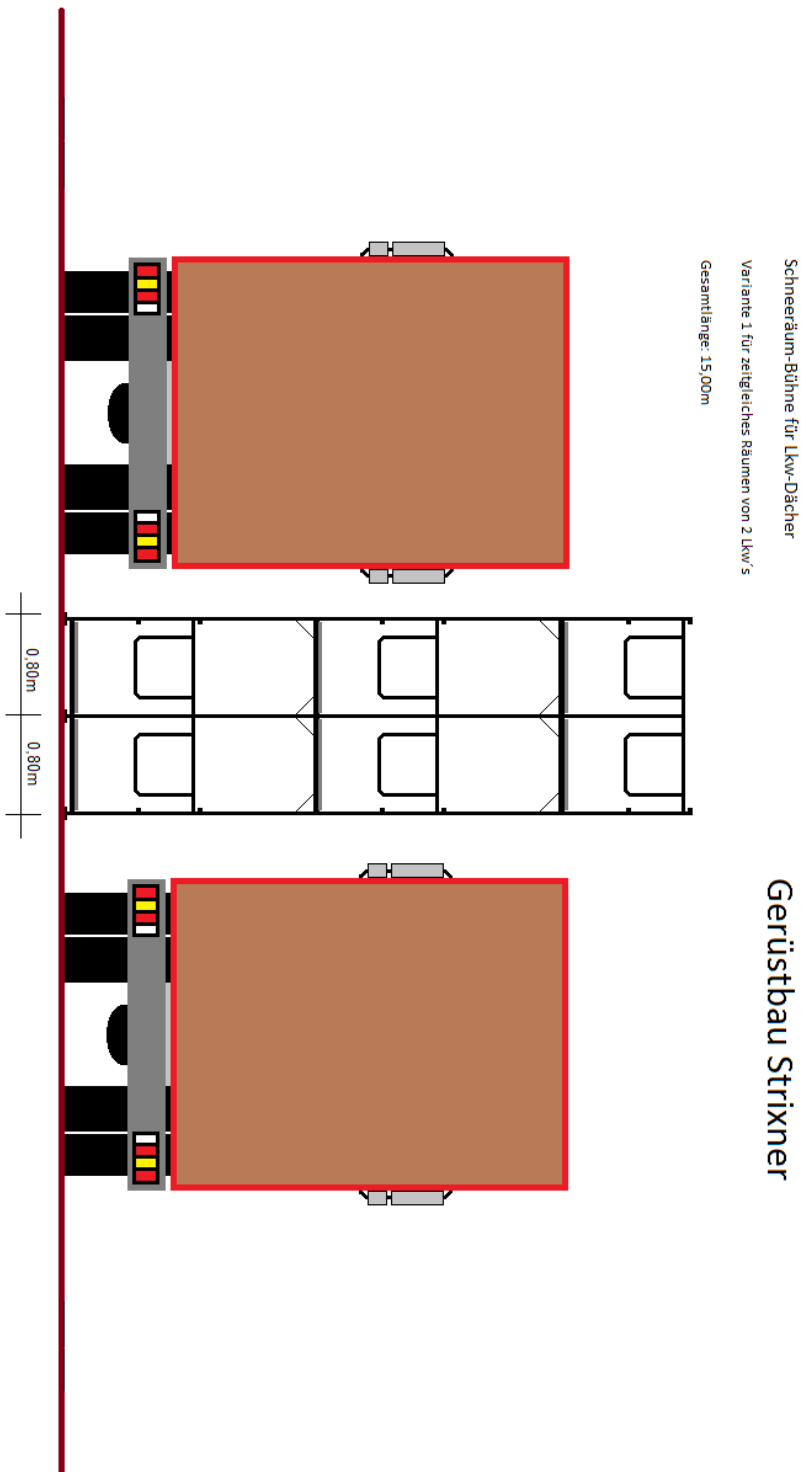

Gerüstbau Strixner

Telefon: 08142/4102580
Buchhaltung: 08142/4102481
Telefax: 08142/445505
Mobil: 0172/8706527

E-Mail: info@geruestbau-strixner.de

Gerichtsstand: Fürstfeldbruck
Bankverbindung: Volksbank Fürstfeldbruck
BLZ: 70163370
Konto: 3215261

Gerüstbau Strixner
Birkenhofstraße 52 - 82140 Olching
Steuer-Nr. FFB: 11727880528
Inh. Fritz Strixner